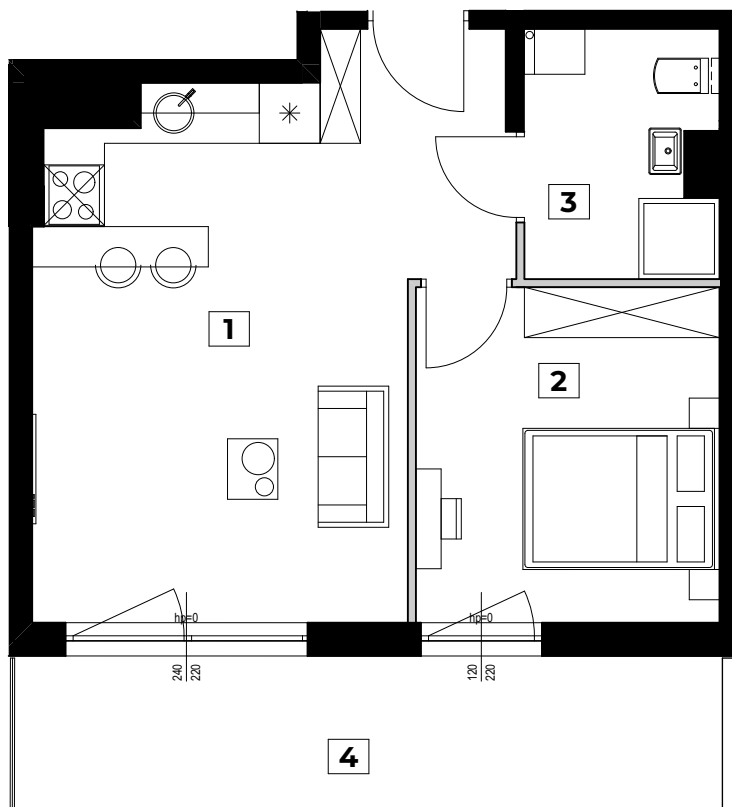

1. salon z aneksem	22,49 m <sup>2</sup>
2. pokój	10,02 m <sup>2</sup>
3. łazienka	4,57 m <sup>2</sup>
4. balkon	10,49 m <sup>2</sup>

0 50 100 cm  
SKALA 1:75

ściany możliwe do zmian  
w ramach ustaleń lokatorskich

ściany niepodlegające  
zmianom lokatorskim

**Budynek A**  
(piętro +3)